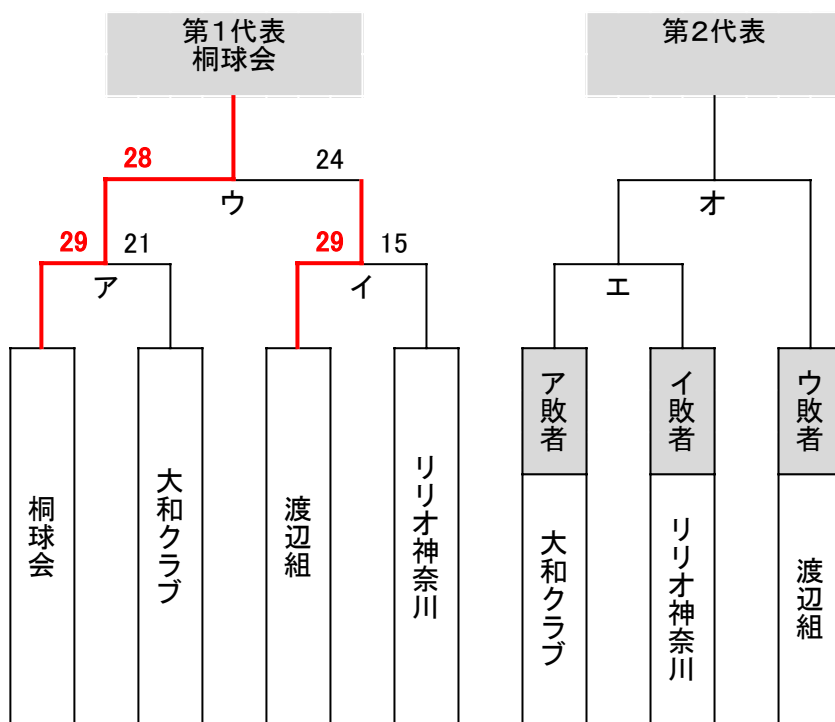

2022年度 ジャパンオープン・クラブ選手権 神奈川県予選 組合せ

ア、イ、ウ : 4月30日(土)@県立スポーツセンター
エ、オ : 5月8日(日)@西湘スポーツセンター