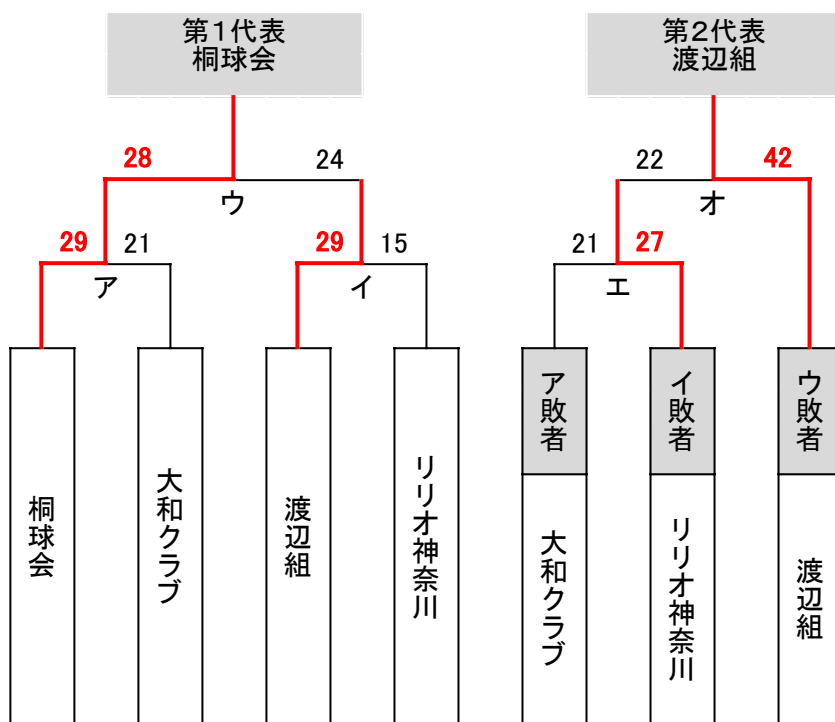

2022年度 ジャパンオープン・クラブ選手権 神奈川県予選 組合せ

ア、イ、ウ : 4月30日(土)@県立スポーツセンター

エ、オ : 5月8日(日)@西湘スポーツセンター

2022年度 ジャパンオープン・クラブ選手権 神奈川県予選 日程・結果

4月30日(土) 県立スポーツセンター アリーナ1

時間	試合	対戦カード	審判	オフィシャル	モップ
10:00 ~ 11:10	ア	桐球会 29 ($\begin{matrix} 14 & - & 6 \\ 15 & - & 15 \end{matrix}$) 21 大和クラブ	県協会	渡辺組	リリオ
11:40 ~ 12:50	イ	渡辺組 29 ($\begin{matrix} 17 & - & 7 \\ 12 & - & 8 \end{matrix}$) 15 リリオ神奈川	県協会	ア敗者	
13:50 ~ 15:00	ウ	桐球会 28 ($\begin{matrix} 12 & - & 12 \\ 16 & - & 12 \end{matrix}$) 24 渡辺組	県協会	イ敗者	

5月8日(日) 西湘スポーツセンター

時間	試合	対戦カード	審判	オフィシャル	モップ
11:00 ~ 12:10	エ	大和クラブ 21 ($\begin{matrix} 5 & - & 15 \\ 16 & - & 12 \end{matrix}$) 27 リリオ神奈川	県協会	渡辺組	
13:10 ~ 14:20	オ	渡辺組 42 ($\begin{matrix} 20 & - & 11 \\ 22 & - & 11 \end{matrix}$) 22 リリオ神奈川	県協会	エ敗者	