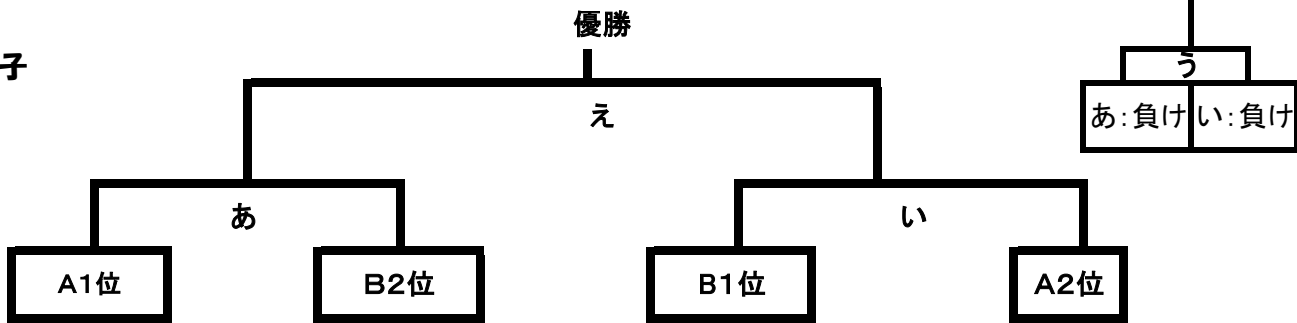

2023 関東予選会

開会式など無し、試合終了したチームはゴミ回収し速やかに退場・帰宅へ

6月4日

6月18日

西湘スポーツセンター

開始	終了	試合No:対戦		開始	終了	試合No:対戦			
<p style="text-align: center;">2日間共通：アップ 次の試合の2チームがコートサイド利用</p> <p style="text-align: center;">・タイムアウトは無し ・退場は、男子1分、女子2分</p>				男子予選リーグA(8-2-8)					
				1	9:00	9:18	1	有馬 vs 湘南台	
				2	9:23	9:41	2	生田 vs 横浜	
				3	9:46	10:04	3	HC vs 湘南台	
				4	10:09	10:27	4	有馬 vs 横浜	
				5	10:32	10:50	5	生田 vs HC	
				6	10:55	11:13	6	横浜 vs 湘南台	
				7	11:18	11:36	7	有馬 vs HC	
				8	11:41	11:59	8	生田 vs 湘南台	
				9	12:04	12:22	9	HC vs 横浜	
10	12:27	12:45	10	生田 vs 有馬					
				女子リーグ あ(10-3-10) い(13-4-13)					
男子予選リーグB (8-2-8)				1	13:00	13:23	1	港北 vs 相模原	
1	13:35	13:53	11	相模原 vs 厚木	2	13:28	13:51	2	HC vs 有馬
2	13:58	14:16	12	港北 vs アカデミー	3	13:56	14:26	3	生田 vs 竹の子
3	14:21	14:39	13	竹の子 vs 厚木	4	14:31	14:54	4	港北 vs 有馬
4	14:44	15:02	14	相模原 vs アカデミ	5	14:59	15:22	5	HC vs 相模原
5	15:07	15:25	15	港北 vs 竹の子	6	15:27	15:57	6	横浜 vs 竹の子
6	15:30	15:48	16	アカデミー vs 厚木	7	16:02	16:25	7	有馬 vs 相模原
7	15:53	16:11	17	相模原 vs 竹の子	8	16:30	16:53	8	港北 vs HC
8	16:16	16:34	18	港北 vs 厚木	9	16:58	17:28	9	生田 vs 横浜
9	16:39	16:57	19	竹の子 vs アカデミ					
10	17:02	17:20	20	港北 vs 相模原					
18時には会場撤収				18時には会場撤収					

男子

女子

15--10--15

タイムアウトは前後半各1回

	試合時間	開始・終了時間	オフィシャル	TO	審判
Aコート					
あ	男子	9:30-10:10			
い	男子	10:25-11:05			
あ	女子	11:20-12:00			
い	女子	12:15-12:55			
う	3位	13:10-13:35 (10--5--10)			
う	3位	13:50-14:15 (10--5--10)			
え	男子決勝	14:30-15:10			
え	女子決勝	15:25-16:05			