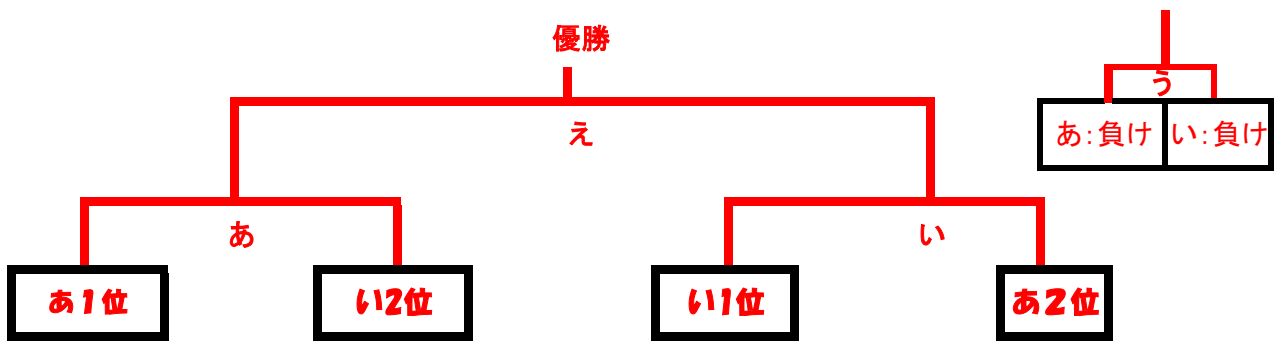

2023 関東予選会

開会式など無し、試合終了したチームはゴミ回収し速やかに退場・帰宅へ

6月4日

6月18日

西湘スポーツセンター

開始	終了	試合No:対戦		開始	終了	試合No:対戦			
<p style="text-align: center;">2日間共通：アップ 次の試合の2チームがコートサイド利用</p> <p style="text-align: center;">・タイムアウトは無し ・退場は、男子1分、女子2分</p>				男子予選リーグA(8-2-8)					
				1	9:00	9:18	1	有馬 vs 湘南台	
				2	9:23	9:41	2	生田 vs 横浜	
				3	9:46	10:04	3	HC vs 湘南台	
				4	10:09	10:27	4	有馬 vs 横浜	
				5	10:32	10:50	5	生田 vs HC	
				6	10:55	11:13	6	横浜 vs 湘南台	
				7	11:18	11:36	7	有馬 vs HC	
				8	11:41	11:59	8	生田 vs 湘南台	
				9	12:04	12:22	9	HC vs 横浜	
10	12:27	12:45	10	生田 vs 有馬					
				女子リーグ あ(10-3-10) い(13-4-13)					
男子予選リーグB (8-2-8)				1	13:00	13:23	1	港北 vs 相模原	
1	13:35	13:53	11	相模原 vs 厚木	2	13:28	13:51	2	HC vs 有馬
2	13:58	14:16	12	港北 vs アカデミー	3	13:56	14:26	3	生田 vs 竹の子
3	14:21	14:39	13	竹の子 vs 厚木	4	14:31	14:54	4	港北 vs 有馬
4	14:44	15:02	14	相模原 vs アカデミ	5	14:59	15:22	5	HC vs 相模原
5	15:07	15:25	15	港北 vs 竹の子	6	15:27	15:57	6	横浜 vs 竹の子
6	15:30	15:48	16	アカデミー vs 厚木	7	16:02	16:25	7	有馬 vs 相模原
7	15:53	16:11	17	相模原 vs 竹の子	8	16:30	16:53	8	港北 vs HC
8	16:16	16:34	18	港北 vs 厚木	9	16:58	17:28	9	生田 vs 横浜
9	16:39	16:57	19	竹の子 vs アカデミ					
10	17:02	17:20	20	港北 vs 相模原					
18時には会場撤収				18時には会場撤収					

男子

女子

15--10--15

タイムアウトは前後半各1回

	試合時間	開始・終了時間	オフィシャル	TO	審判
Aコート					
あ	男子	9:30-10:10			
い	男子	10:25-11:05			
あ	女子	11:20-12:00			
い	女子	12:15-12:55			
う	3位	13:10-13:35 (10--5--10)			
う	3位	13:50-14:15 (10--5--10)			
え	男子決勝	14:30-15:10			
え	女子決勝	15:25-16:05			